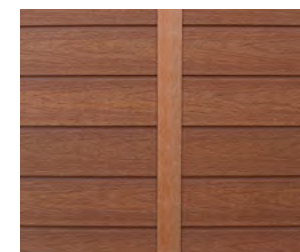

Bordure I
 US45
 79 x 27 mm (3.1 x 1.1 po)

Bordure de coin intérieur

Bordure de coin extérieur

Bordure de finition

Bordure I

Profil UH61
Ipé

Revêtement
NORVÉGIEN

REVÊTEMENT ET BORDURES