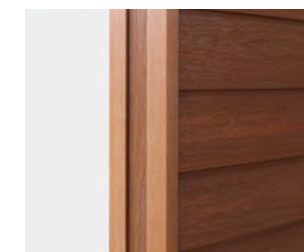

Bordure de finition
US44
47.5 x 45.5 mm (1.9 x 1.8 po)