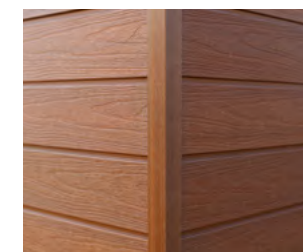

Bordure de coin extérieur
US46
55 x 59 mm (2.2 x 2.3 po)