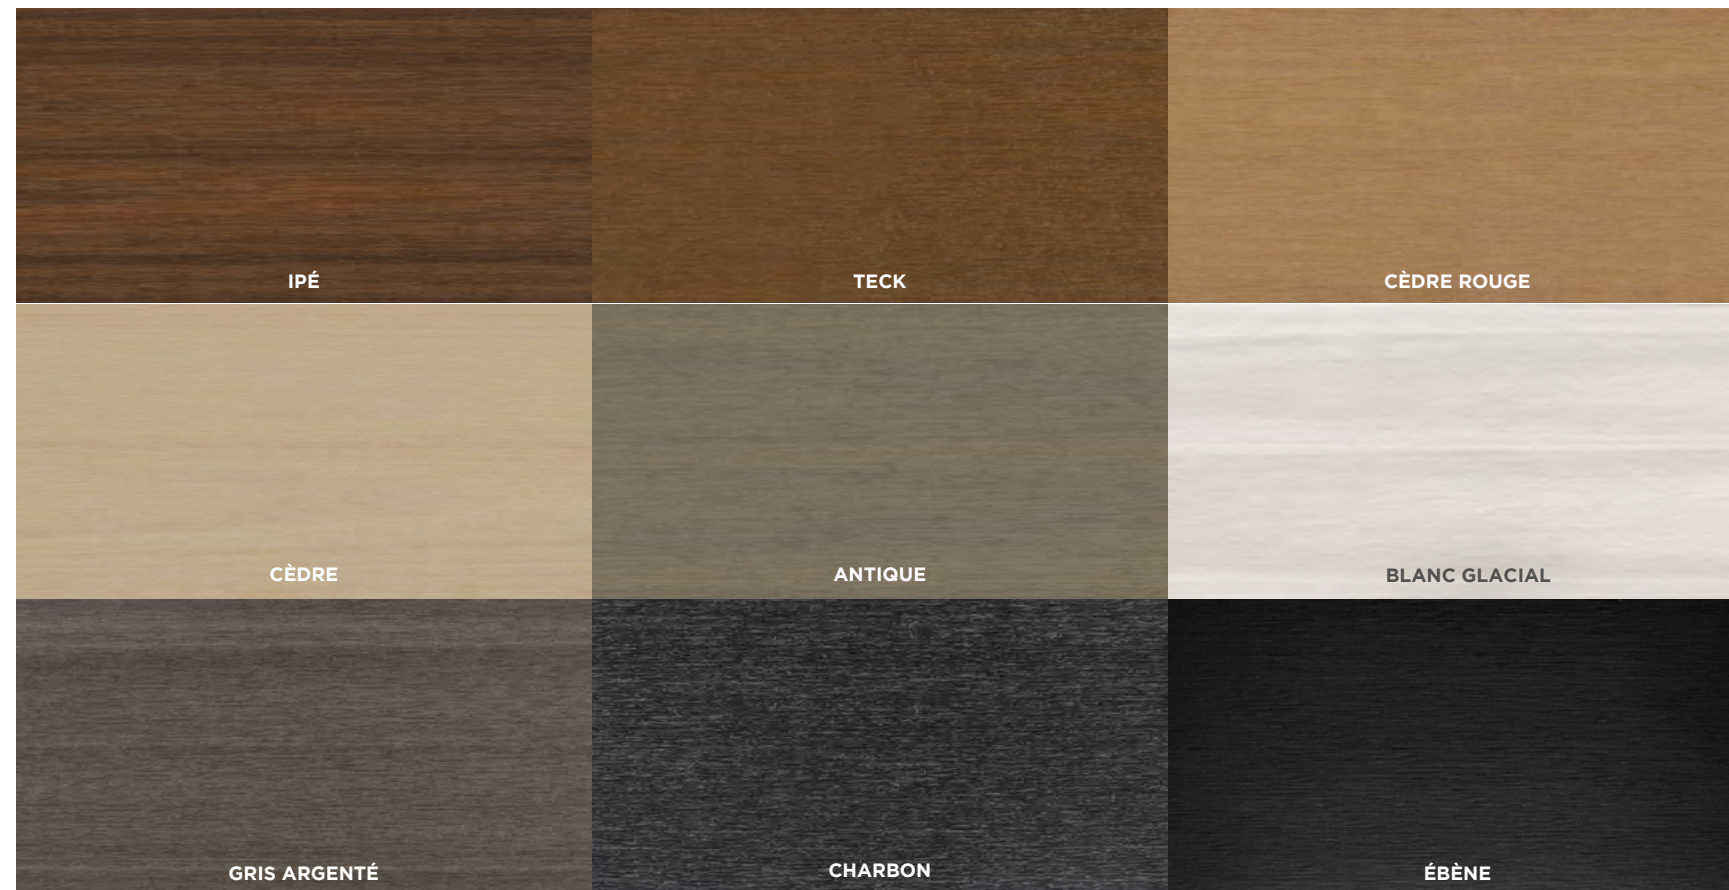

UltraShield *Naturelle*
**ÉLÉGANCE
INTEMPORELLE**

Certaines couleurs sont disponibles uniquement dans certains profils.

**CONSULTEZ LA PAGE COULEURS
SUR NOTRE SITE WEB**

Outils
POUR PROFESSIONNELS

Dites adieu aux nombreuses heures perdues à reproduire des textures génériques manuellement. NewTechWood met à votre disposition des textures 3D jusqu'à 32K de résolution et de multiples conditions d'éclairage.